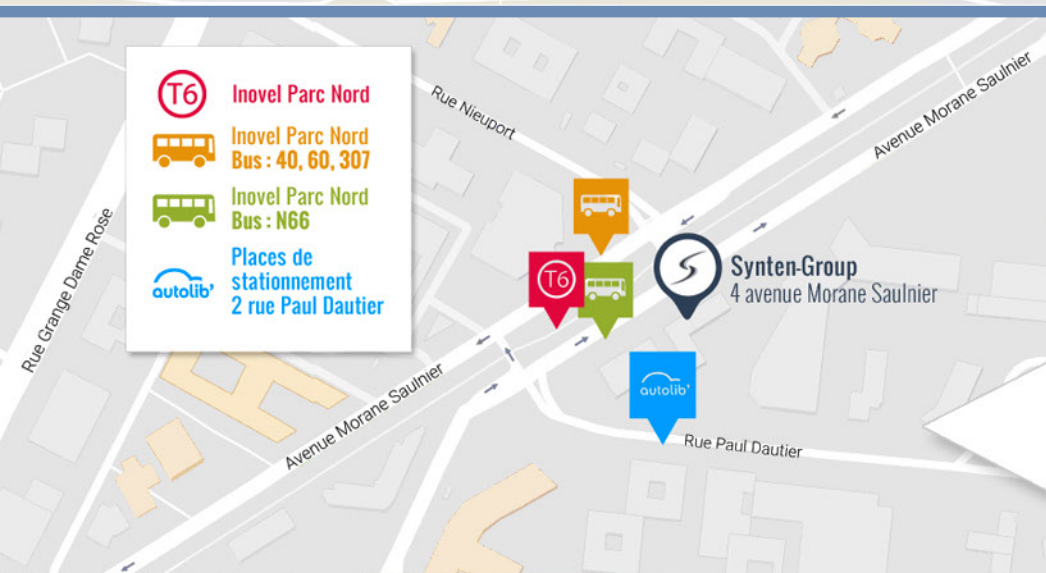

# COMMENT VENIR CHEZ SYNTEN-GROUP ?

Velitis 2  
4 avenue Morane Saulnier  
78140 Vélizy-Villacoublay  
Tél : 01 39 45 60 30

## En voiture

Situé à une dizaine de minutes de Paris et à seulement 3 km de Versailles, nos locaux sont idéalement placés entre la N118 et l'A86.

## En transports

Avec de nombreux services de transports à proximité, la station "Inovel Parc Nord", vous permet de nous rejoindre facilement.