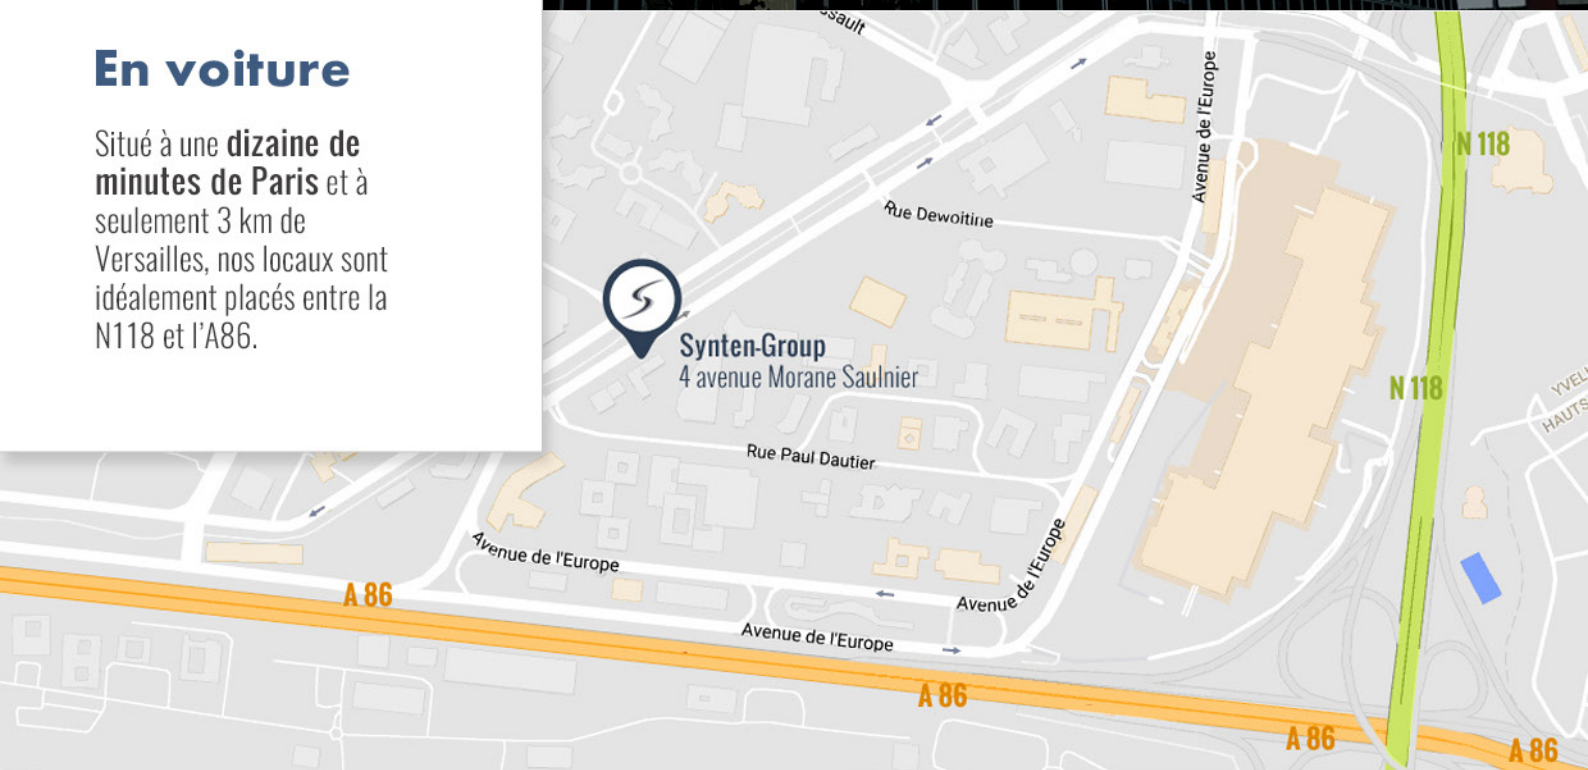

## En voiture

Situé à une dizaine de minutes de Paris et à seulement 3 km de Versailles, nos locaux sont idéalement placés entre la N118 et l'A86.

## En transports

Avec de nombreux services de transports à proximité, la station "Inovel Parc Nord", vous permet de nous rejoindre facilement.